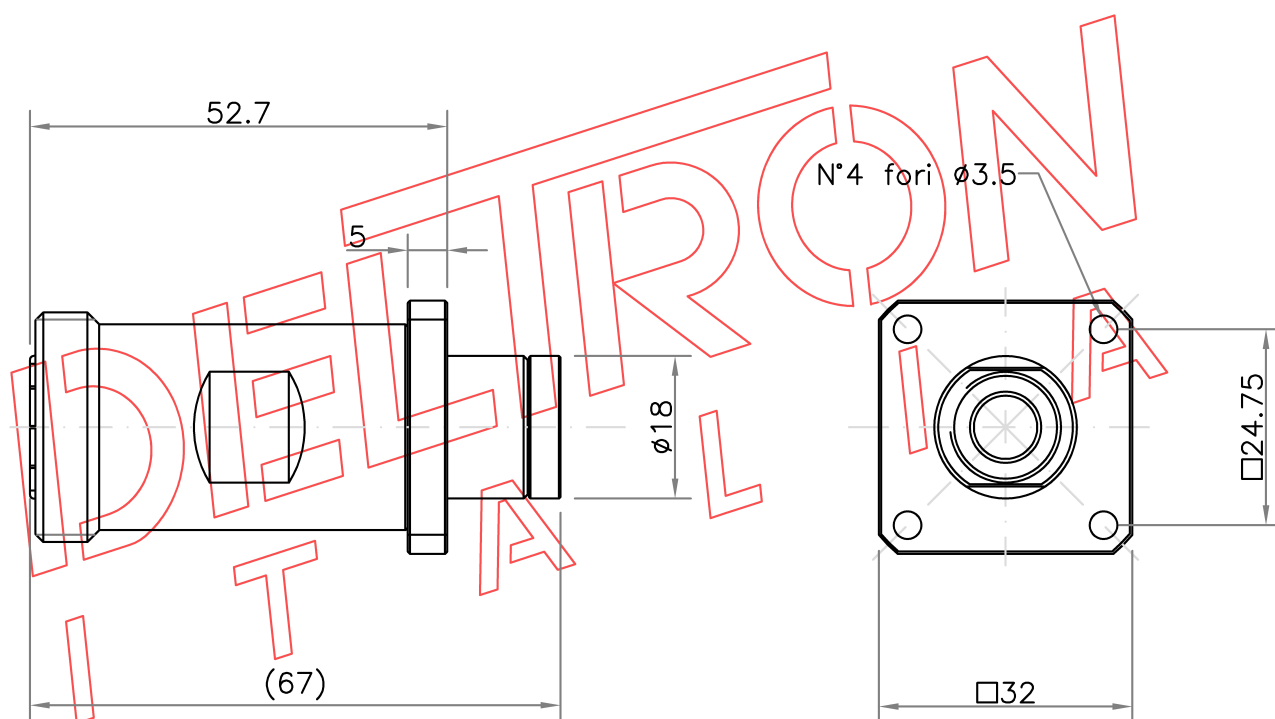

Codice - Code

DE434110

DELTRON
ITALIA SRL

Descrizione - Description

Connettore 7/16 femmina da pannello per cavo Sucoform .250 - 7/16 female panel connector for Sucoform .250 cable

Materiale - Material

Corpo - Body